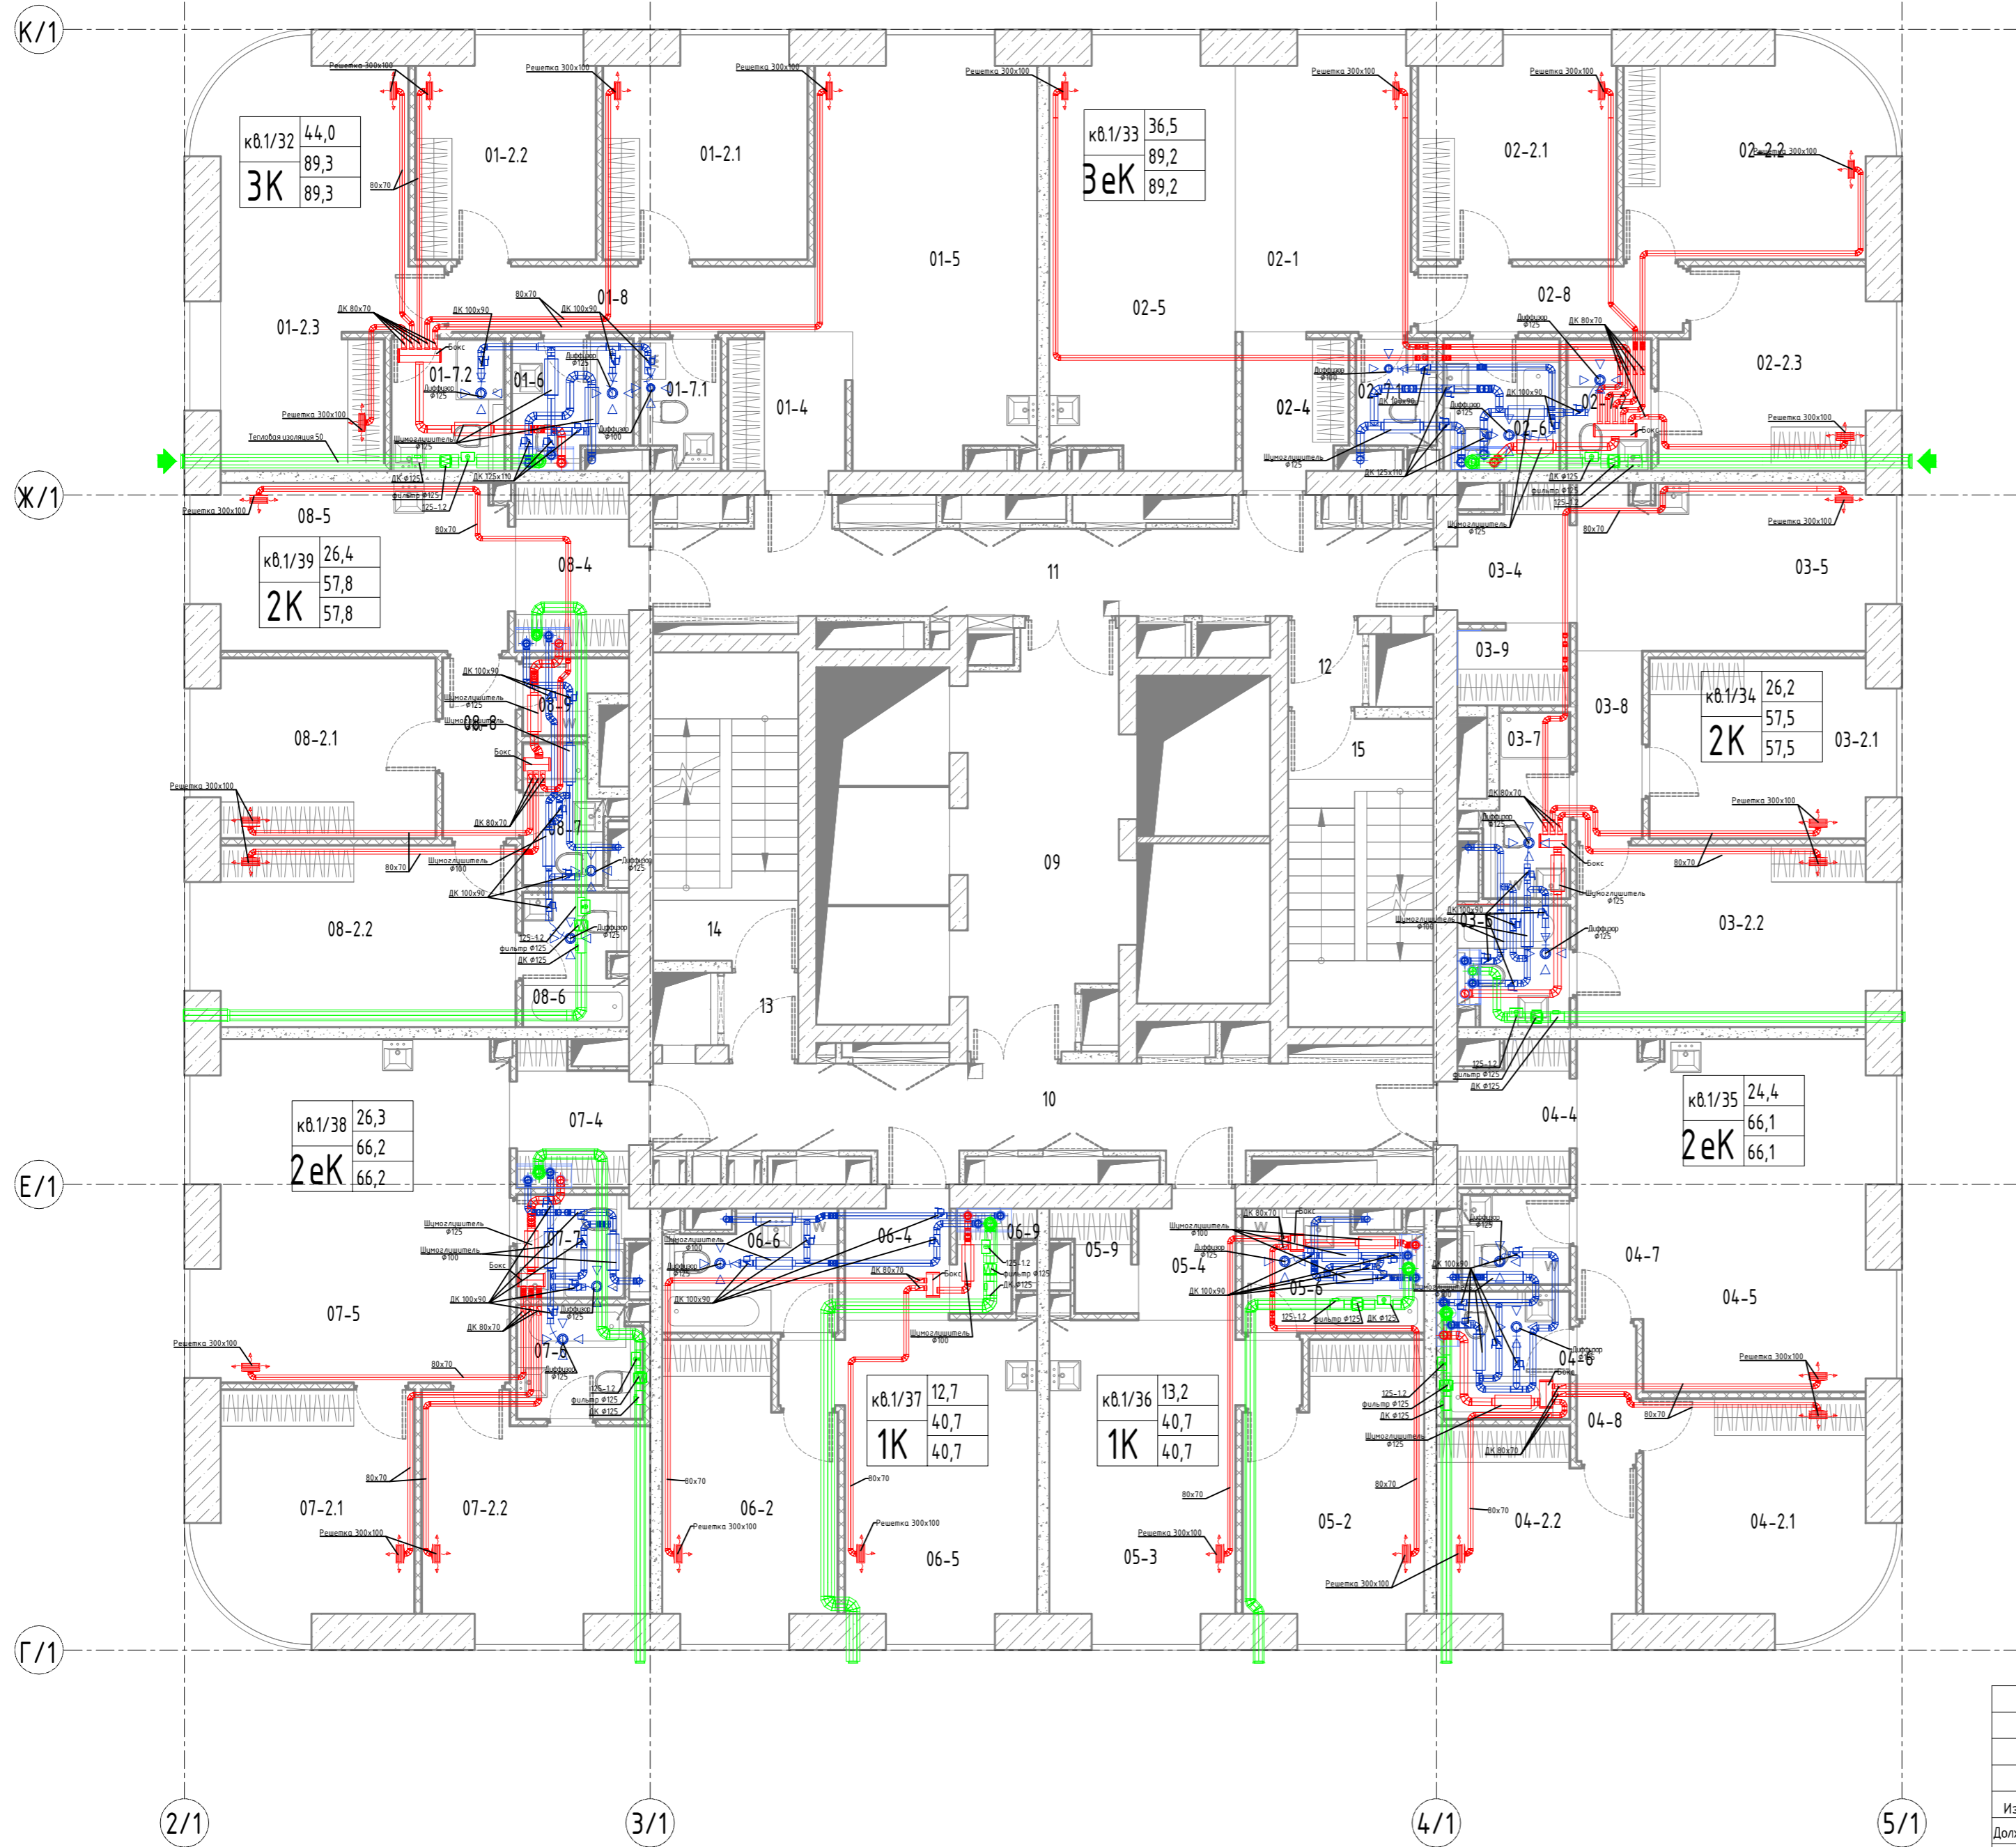

# 6 этажа

Согласовано  
Взам. инв. №  
Подл. и дата  
Инв. № подл.

108/18-ГК-К1- АИ.ВИС					
Многофункциональный административно-жилой комплекс в составе ТПУ "Дмитровская" по адресу: г. Москва, Дмитровское шоссе, вл. 1					
Изм.	Кол.уч.	Лист	№ док.	Подпись	Дата
		ФИО			
Должность	Инженер ПТО		Кисанов Н		
Нач. Участка	Гюлю К				
Корпус 1. Системы вентиляции и противоподымной защиты				Стадия	Лист
ИД				6	Листов
План 6 этажа				 <a href="http://www.gimtas.ru">www.gimtas.ru</a> Формат А2	