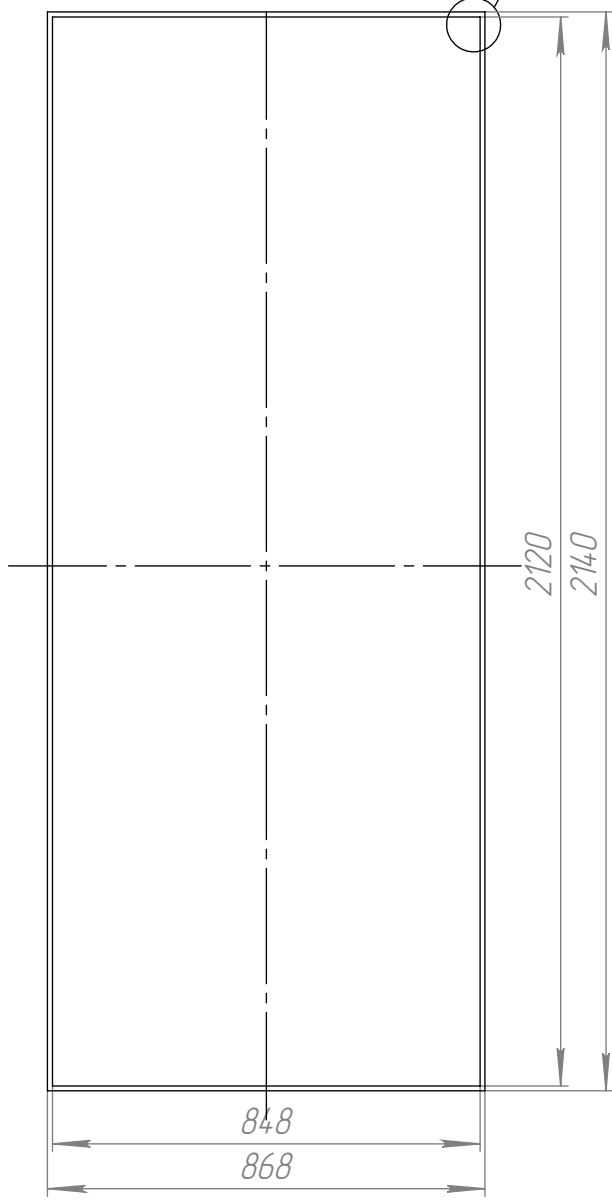

# Корпус 1 и Корпус 2

Перв. примен.
Справ. №

Подп. и дата	Инд. № дубл.	Взам. инв. №	Инд. № инв.	Инд. № подл.

Изм.	Лист	№ докум.	Подп.	Дата
Разраб.				
Пров.				
Т. контр.				
Н. контр.				
Утв.				

Д-1					
Внутренняя панель МДФ для двери 1020X2250 наружного открывания			Лит.	Масса	Масштаб
2140x868x8			Лист 1	Листов 1	
1			1:2		