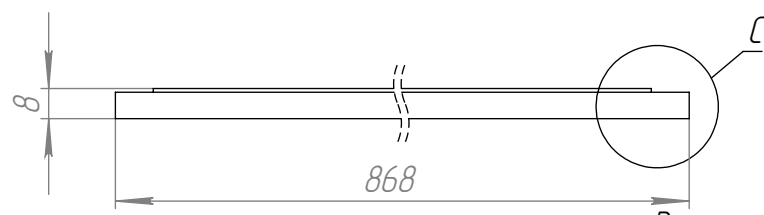

# Корпус 1 и Корпус 2

Перв. примен.
Справ. №

Подп. и дата	Инд. № дубл.	Взам. инв. №	Инд. № инв.	Инд. № подл.

Изм.	Лист	№ докум.	Подп.	Дата
Разраб.				
Пров.				
Т. контр.				
Н. контр.				
Утв.				

Д-1					
Внутренняя панель МДФ для двери 1020X2250 наружного открывания			Лит.	Масса	Масштаб
2140x868x8			Лист 1	Листов 1	
1			1:2		