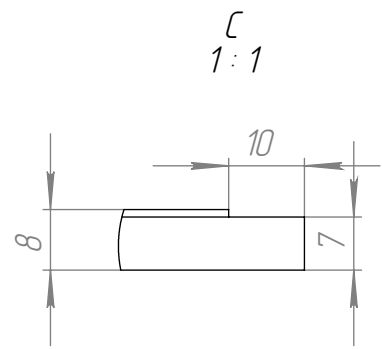

# Корпус 1 и Корпус 2

Перв. примен.
Справ. №

Подп. и дата	Инд. № дубл.	Взам. инв. №	Инд. № инв.	Инд. № подл.

Изм.	Лист	№ докум.	Подп.	Дата
Разраб.				
Пров.				
Т. контр.				
Н. контр.				
Утв.				

Д-1					
Внутренняя панель МДФ для двери 1020X2250 наружного открывания			Лит.	Масса	Масштаб
2140x868x8			Лист 1	Листов 1	
1			1:2		