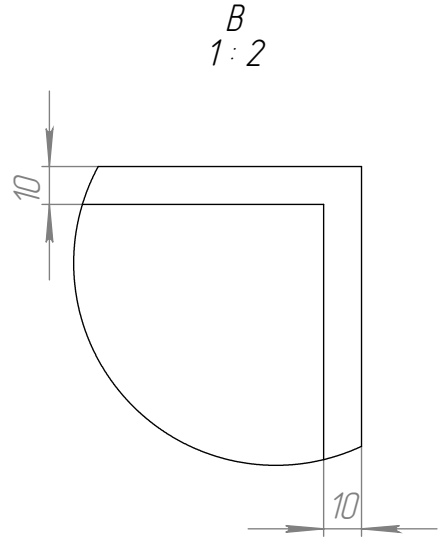

# Корпус 1 и Корпус 2

Перв. примен.
Справ. №

Подп. и дата	Инд. № дубл.	Взам. инв. №	Инд. № инв.	Инд. № подл.

Изм.	Лист	№ докум.	Подп.	Дата
Разраб.				
Пров.				
Т. контр.				
Н. контр.				
Утв.				

Д-1					
Внутренняя панель МДФ для двери 1020X2250 наружного открывания			Лит.	Масса	Масштаб
2140x868x8			Лист 1	Листов 1	
1			1:2		